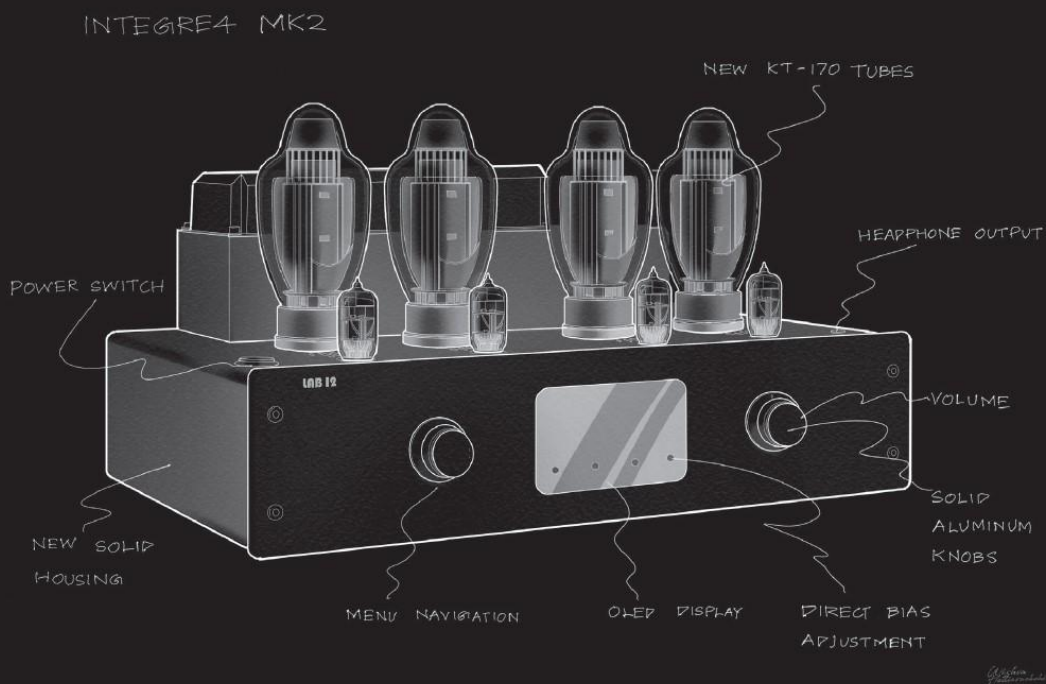

LAB 12

Preisliste 09/2025

Preisliste

**Alle Preise in € mit
20% MWST inkludiert.**