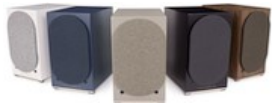

Symbolbilder

Produkt	Bezeichnung	EAN	Farbe	ME	UVP
AIO					
AIO TWIN	AIO Wi-Fi Multiroom Technologie mit High-Res Streaming Bluetooth Aptx 5.0 & Phono-Vorverstärker. Kompatibel mit allen Plattenspielern vom Typ MM, Optischer Eingang und Subwoofer-Ausgang für Heimkino, Verstärkerleistung 2 x 50W RMS	3660216007490 3660216006172 3660216006189 3660216006196 3660216007483 3660216012265	Brown Maple Wood* *4 Wochen Lieferzeit Frost White Graphite Black Abyss Blue Linen Grey English Green	Paar	699,00
AIO 3	Multiroom Lautsprecher WiFi (802.11 b/g/n), Bluetooth AptX v 4.2 & LAN über AIO TRIANGLE APP steuerbar	3660216005762 3660216006141 3660216008909 3660216008930 3660216008923 3660216008916	Slate Black Emerald Blue Frost White* Powder Pink* Green Forest* Red Ocher* * 4 Wochen Lieferzeit	Stück	399,00
AIO C	AIO Multiroom Client - Streaming Empfänger für ihre HiFi Anlage über AIO TRIANGLE App steuerbar	3660216005816	White	Stück	149,00
AIO Pro A50	AIO Multiroom Installation Amp - für Custom Installation-Einbauten über AIO TRIANGLE App steuerbar	3660216006073	Black	Stück	299,00
Subwoofers					
Tales 340	Aktiv-Subwoofer 25cm Woofer, Bassreflex, Leistung 200W RMS Maße (H x B x T): 342 x 357 x 383mm; Gewicht: 8,85kg	3660216004758 3660216004765 3660216009388 3660216009371	Matt Black Matt White Walnut Light Oak	Stück	399,00
Thetis 300	Aktiv-Subwoofer 20cm Woofer, Bassreflex, Leistung 150W RMS Maße (H x B x T): 320 x 280 x 280mm; Gewicht: 8,2kg	3660216007629	Black Ash Light Oak	Stück	549,00
Thetis 340	Aktiv-Subwoofer 25cm Woofer, Bassreflex, Leistung 250W RMS Maße (H x B x T): 360 x 320 x 320mm; Gewicht: 14,4kg	3660216007599	Black Ash Light Oak	Stück	675,00