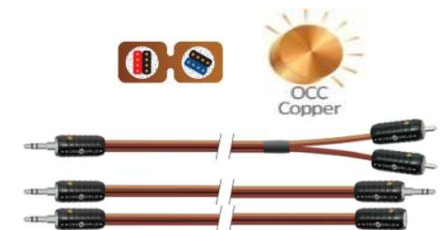

Nano Eclipse

Stück	1.0m	1.5m	2.0m	+ / m
EUR	175 €	200 €	225 €	50 €