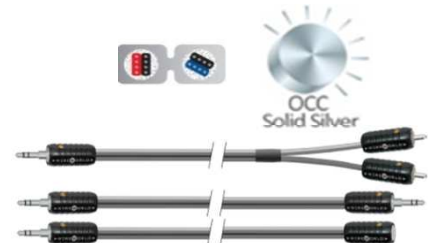

Stereo	0.5m	1.0m	2.0m	3.0m	je weiterer Meter
EUR	37,5 €	40 €	45 €	50 €	5 €

Terra™

Flexi-Flat Technologie - OFC - Q = 0,2mm²

Stereo	1.0m	1.5m	2.0m	3.0m	6.0m
EUR	25 €	30 €	35 €	45 €	60 €

Flexibles Stereo-Verbindungskabel mit Nano-DNA-Helix®-Aufbau. Alle Stecker / Buchsen der Eclipse Kabel sind hochwertig verarbeitet und mit präzise bearbeitete Silber-plattierten Kontakten ausgestattet. Die Kabel sind konfektioniert mit Mini Klinkenstecker, 3,5mm Buchsen. oder RCA Steckern

Die iWorld und Pulse™ Kabel haben hochwertige 24K vergoldete Kontakte

DNA Helix® Nano Interconnect Kabel

3,5 mm Mini Klinke

Mini-Buchse

Nano-Platinum Eclipse

Stück	1.0m	1.5m	2.0m	+ / m
EUR	475 €	600 €	725 €	250 €