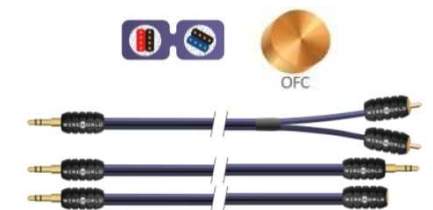

Stereo	0.5m	1.0m	2.0m	3.0m	je weiterer Meter
EUR	37,5 €	40 €	45 €	50 €	5 €

Terra™

Flexi-Flat Technologie - OFC - Q = 0,2mm²

Stereo	1.0m	1.5m	2.0m	3.0m	6.0m
EUR	25 €	30 €	35 €	45 €	60 €

Flexibles Stereo-Verbindungskabel mit Nano-DNA-Helix®-Aufbau. Alle Stecker / Buchsen der Eclipse Kabel sind hochwertig verarbeitet und mit präzise bearbeitete Silber-plattierten Kontakten ausgestattet. Die Kabel sind konfektioniert mit Mini Klinkenstecker, 3,5mm Buchsen. oder RCA Steckern

Nano-Silver Eclipse

Stück	1.0m	1.5m	2.0m	+ / m
EUR	225 €	275 €	325 €	100 €

Nano Eclipse

Stück	1.0m	1.5m	2.0m	+ / m
EUR	175 €	200 €	225 €	50 €

Pulse™

Stück	1.0m	1.5m	2.0m	+ / m
EUR	40 €	45 €	50 €	10 €

iWorld